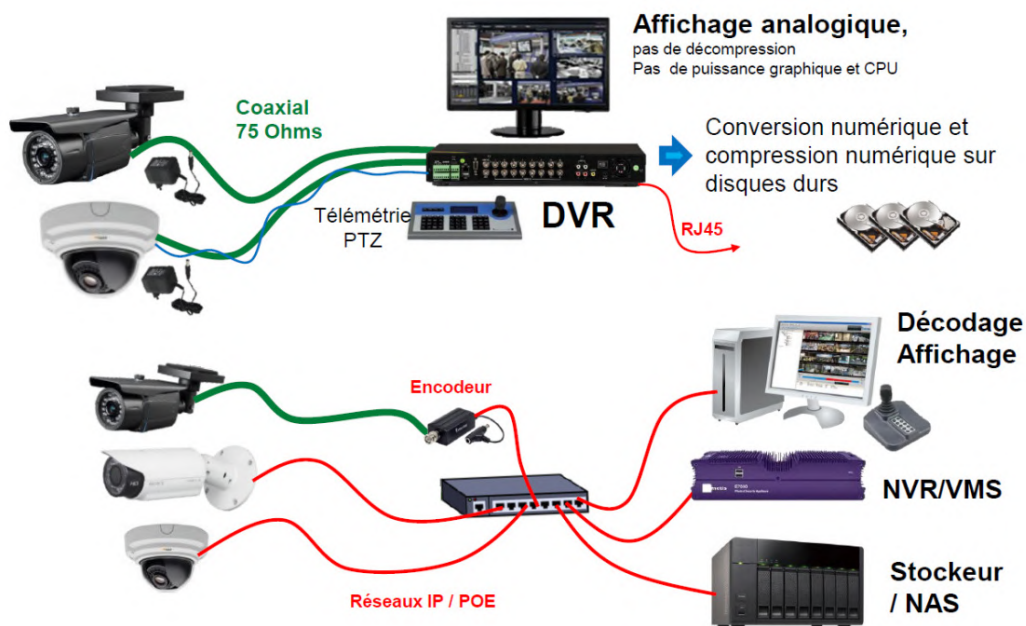

MÉMOS

VIDÉOPROTECTION : TYPES DE RÉSEAUX ET DE CAMÉRAS

IP VS ANALOGIQUE, QUE CHOISIR ?

Les types d'architectures possibles en vidéoprotection sont :

Réseau coaxial

Réseau IP

Réseau hybride mixant
les 2 technologies

Ci-dessous un tableau comparatif synthèse de ces deux technologies :

Critères	IP	Analogique
Qualité d'image	Meilleure Résolution Megapixel de 1 à 30 MP	Résolution limitée NTSC/PAL SDI, HDCVI ou HDTVI
Mutualisation / Convergence	Voix Images Données Relais Multiples caméras par câbles	1 caméra par câble et alimentation limitée
Détection / Alarme	Caméra : détection mouvement, analyse vidéo, détection audio, contacts PIR...	Uniquement via le DVR, limitée
Alimentation électrique	Via le câblage réseau, PoE 15 - 30 - 60 - 95W	Alimentation standard en plus du coaxial
Enregistrement	Carte SD, NVR, VMS ou NAS en local ou data center	Uniquement via DVR en local
Architecture réseaux	Standardisées IEEE ou pas... Ethernet, Wi-Fi, VDSL, CPL...	Coaxial 75 ohms. 1 caméra par câble
Technologie	Évolution permanente	Évolution jusqu'à... ?

ET QUELS MODÈLES DE CAMÉRAS ?

Box

Panoramique

Bullet

Hybride

Fish Eye

PTZ

Discrète

Dôme fixe

Eye Ball

À chaque localisation son modèle en fonction des objectifs souhaités :

- Pour **identifier la cible en direct**, celle-ci doit représenter au moins 100 % du champ de vision de la caméra (sans fonction zoom), à la distance maximale d'observation souhaitée ; sur les flux enregistrés, le visage d'un individu doit représenter au minimum une vignette de 90x60 pixels (arrêté du 3 août 2007) ;
- Pour **reconnaitre une cible**, celle-ci doit représenter au moins 50 % du champ de vision de la caméra, à la distance maximale d'observation souhaitée ;
- Pour **surveiller la cible**, celle-ci doit représenter au moins 5 % du champ de vision de la caméra, à la distance maximale d'observation souhaitée.